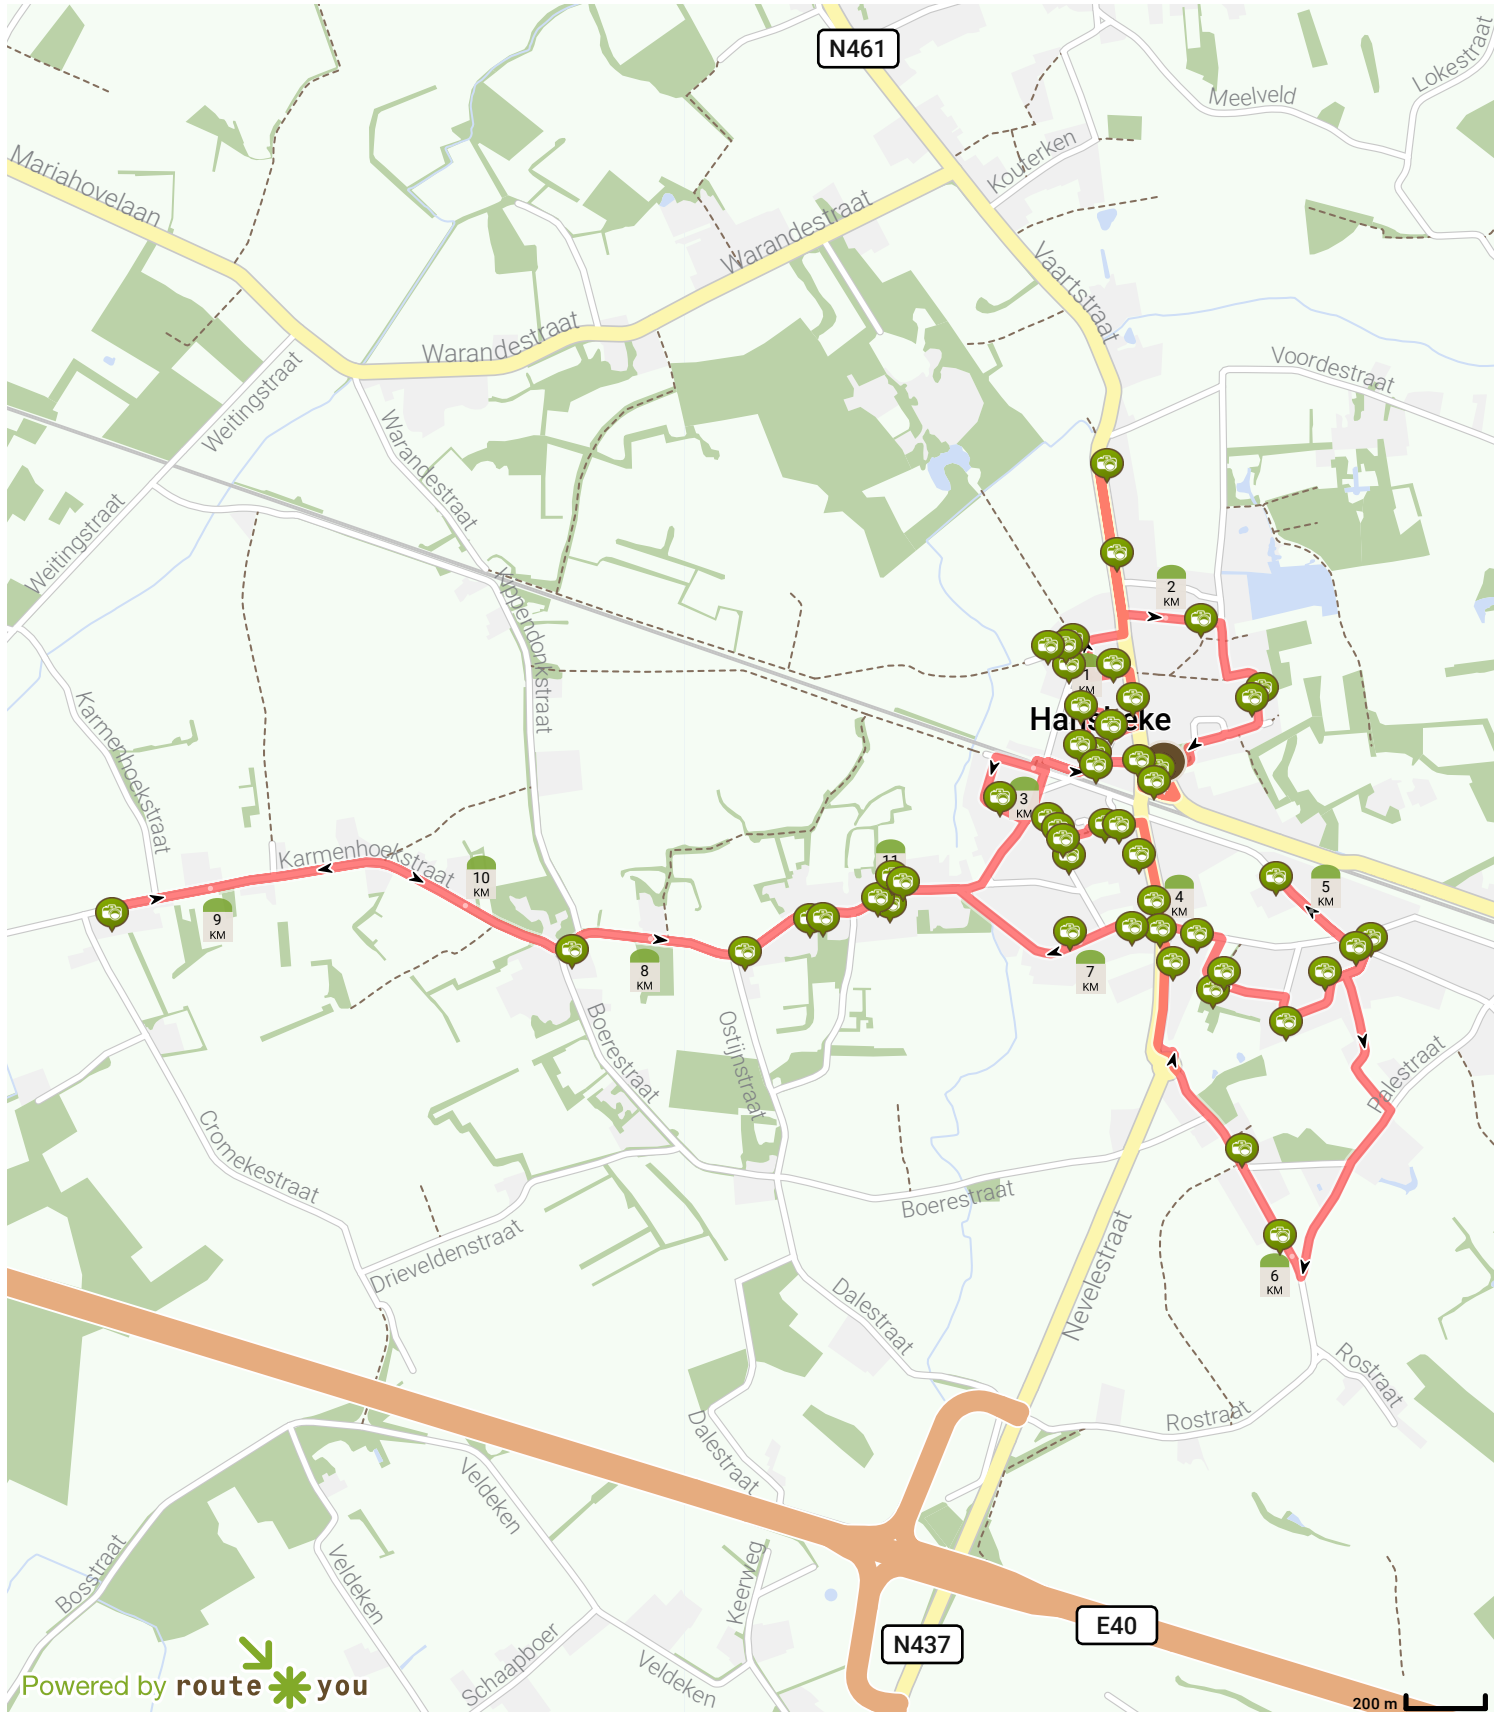

Foto Expo Hansbeke November 2020

Bekijk op mobiel

Door F&A

- Lengte: 11.84 km
- Stijging: 21 m
- Moeilijkheidsgraad: 4/10

Powered by routeyou

Map Data: © OpenStreetMap Contributors; Cartography: © RouteYou