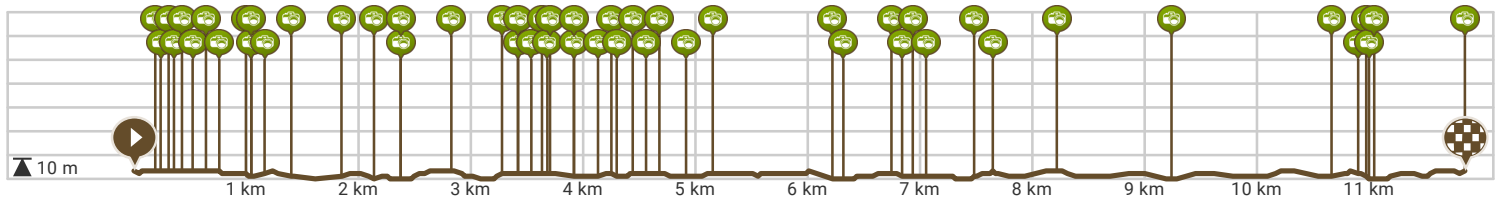

Foto Expo Hansbeke November 2020

Bekijk op mobiel

Door F&A

- Lengte: 11.84 km
- Stijging: 21 m
- Moeilijkheidsgraad: 4/10

Powered by routeyou

Map Data: © OpenStreetMap Contributors; Cartography: © RouteYou